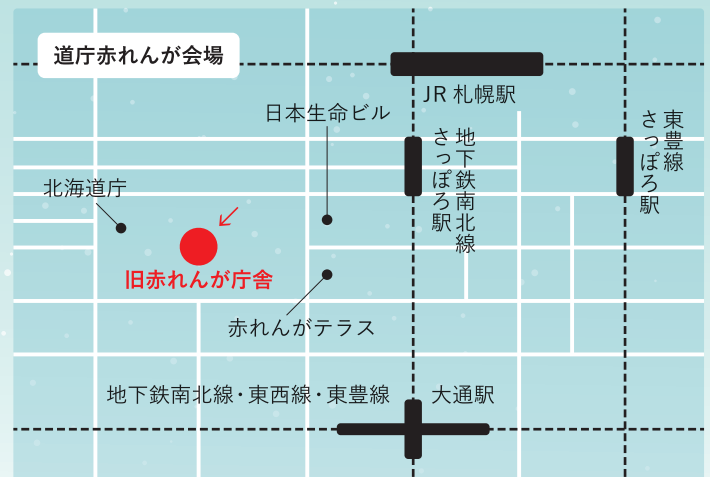

お問い合わせ：北海道環境生活部スポーツ局スポーツ振興課

tel.011-204-5254 / fax.011-232-1098
e-mail. kansei.sports@pref.hokkaido.lg.jp

JR札幌駅西通り南口から徒歩約8分
地下鉄南北線・東豊線さっぽろ駅10番出口から徒歩約4分
地下鉄南北線・東西線・東豊線大通駅2番出口から徒歩約9分